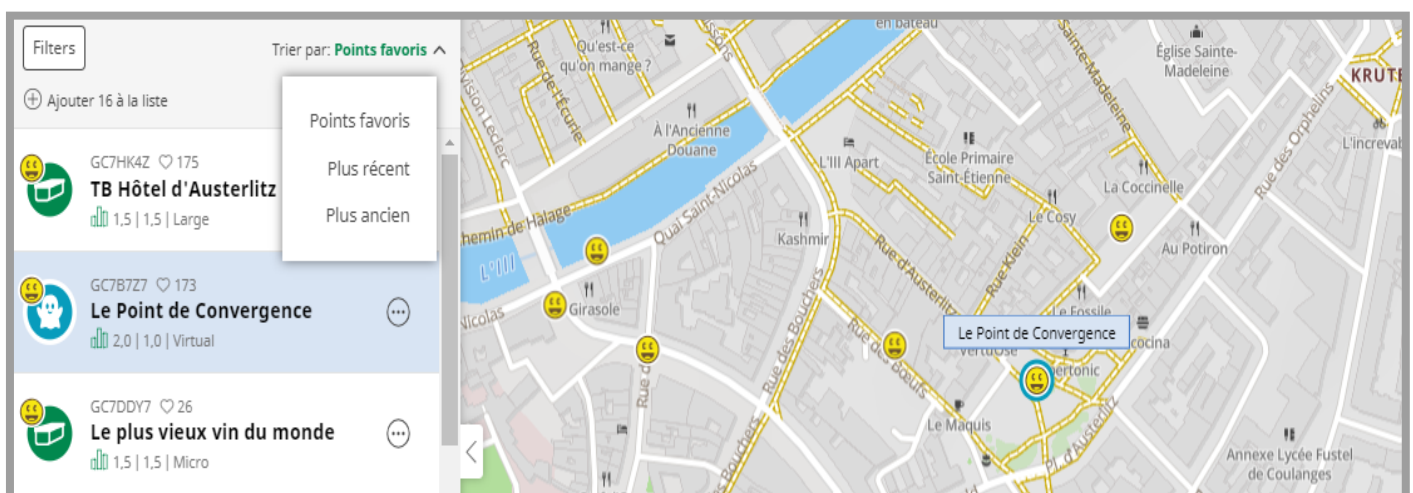

Voici une présentation de la nouvelle carte du site geocaching.com

Le site geocaching.com s'est doté d'une nouvelle version de sa cartographie, et il faut dire que c'est un peu perturbant tant il y a de changements! Voici une petite présentation des différentes nouveautés.

Comme vous pouvez le voir sur la capture d'écran ci-dessous, le principal changement est l'apparition de cette encart à gauche de la carte, et tout se joue là dedans! Les caches apparaissant sur la carte y sont désormais listées.

Dans cette liste vous pouvez voir le nom de la cache, son nombre de points favoris, la cotation terrain et difficulté, la taille de la boîte ainsi que le code GC.

Si vous cliquez sur les trois petits points à droite du nom de la cache vous avez la possibilité de loguer la cache, de l'ajouter à une liste ou encore de la télécharger en GPX.

Par ailleurs si vous passez la souris devant le nom de la cache, elle se rendra visible sur la carte, ce qui pour le coup est assez intéressant. Par contre, sachez que la carte affiche un maximum de 500 caches.

Et enfin, vous pouvez trier les caches de la liste en fonction du nombre de points favoris ou par ancienneté.